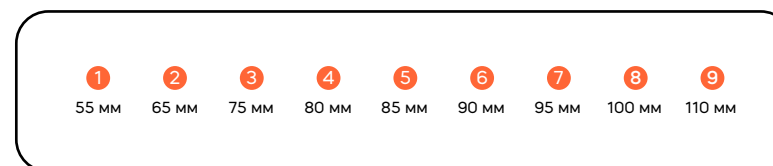

ХАРАКТЕРИСТИКИ БИНОКУЛЯРОВ СЕРИИ ERGO

УВЕЛИЧЕНИЕ

РАБОЧЕЕ РАССТОЯНИЕ

ГЛУБИНА ФОКУСА

ПОЛЕ ОБЗОРА

ВЕС

ПОЛЕ ОБЗОРА / АКТУАЛЬНЫЙ РАЗМЕР

3,5x

450 мм
500 мм
550 мм

100 мм
130 мм
140 мм

90 мм
100 мм
110 мм

54,5 г

4,0x

450 мм
500 мм
550 мм

90 мм
105 мм
120 мм

85 мм
95 мм
110 мм

54,5 г

5,0x

450 мм
500 мм
550 мм

75 мм
90 мм
120 мм

75 мм
80 мм
90 мм

55,5 г

6,0x

450 мм
500 мм
550 мм

60 мм
70 мм
80 мм

55 мм
65 мм
75 мм

59,6 г

8,0x

450 мм
500 мм
550 мм

75 мм
90 мм
120 мм

75 мм
80 мм
90 мм

55,5 г