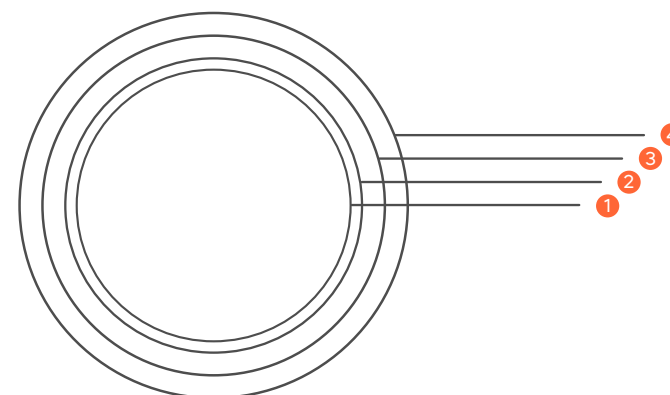

ХАРАКТЕРИСТИКИ БИНОКУЛЯРОВ СЕРИИ PRISMATIC

УВЕЛИЧЕНИЕ

РАБОЧЕЕ РАССТОЯНИЕ

ГЛУБИНА ФОКУСА

ПОЛЕ ОБЗОРА

ВЕС

ПОЛЕ ОБЗОРА / АКТУАЛЬНЫЙ РАЗМЕР

4,0x

Персонализированные

100 мм
150 мм

65 мм
85 мм

51 г

5,0x

Персонализированные

80 мм
120 мм

60 мм
75 мм

52 г